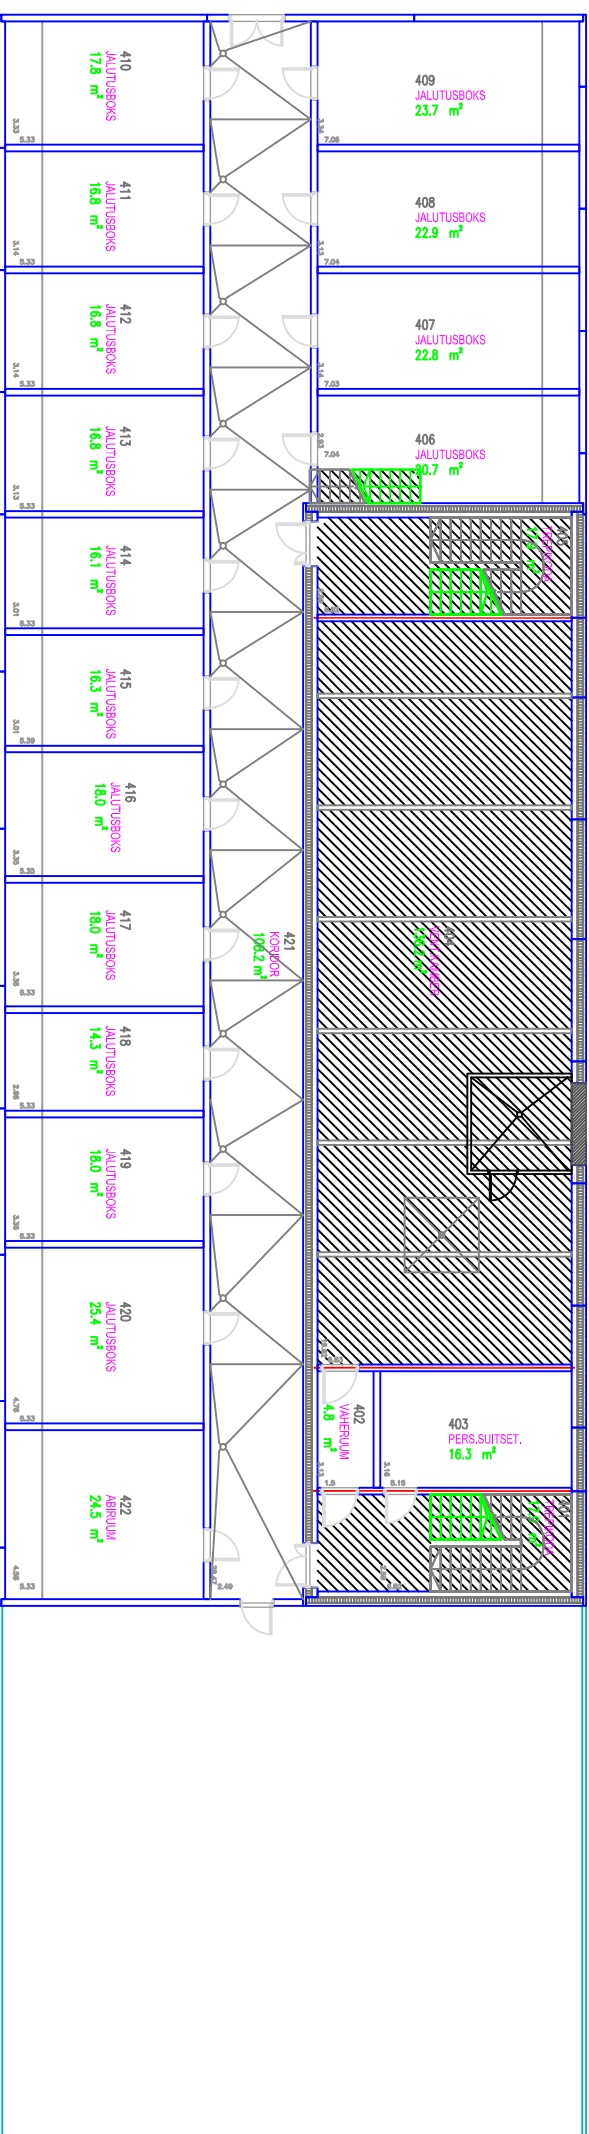

ÜLESÕIDU 1, JÕHVI, ARESTIMAJA NELJANDA KORRUSE PLOAN

LEGEND

PPA

TEHNILISED RUUMID

Room Number	Room Name	Area (m²)
409	JALUTUSBOKS	23.7
408	JALUTUSBOKS	22.9
407	JALUTUSBOKS	22.8
406	JALUTUSBOKS	40.7
410	JALUTUSBOKS	17.8
411	JALUTUSBOKS	16.8
412	JALUTUSBOKS	16.8
413	JALUTUSBOKS	16.8
414	JALUTUSBOKS	16.1
415	JALUTUSBOKS	16.3
416	JALUTUSBOKS	18.0
417	JALUTUSBOKS	18.0
418	JALUTUSBOKS	14.3
419	JALUTUSBOKS	18.0
420	JALUTUSBOKS	25.4
421	KORIDOR	106.2
422	ABIRUUM	24.5
403	PERS.SUITSET	16.3
402	VÄERUUM	4.8